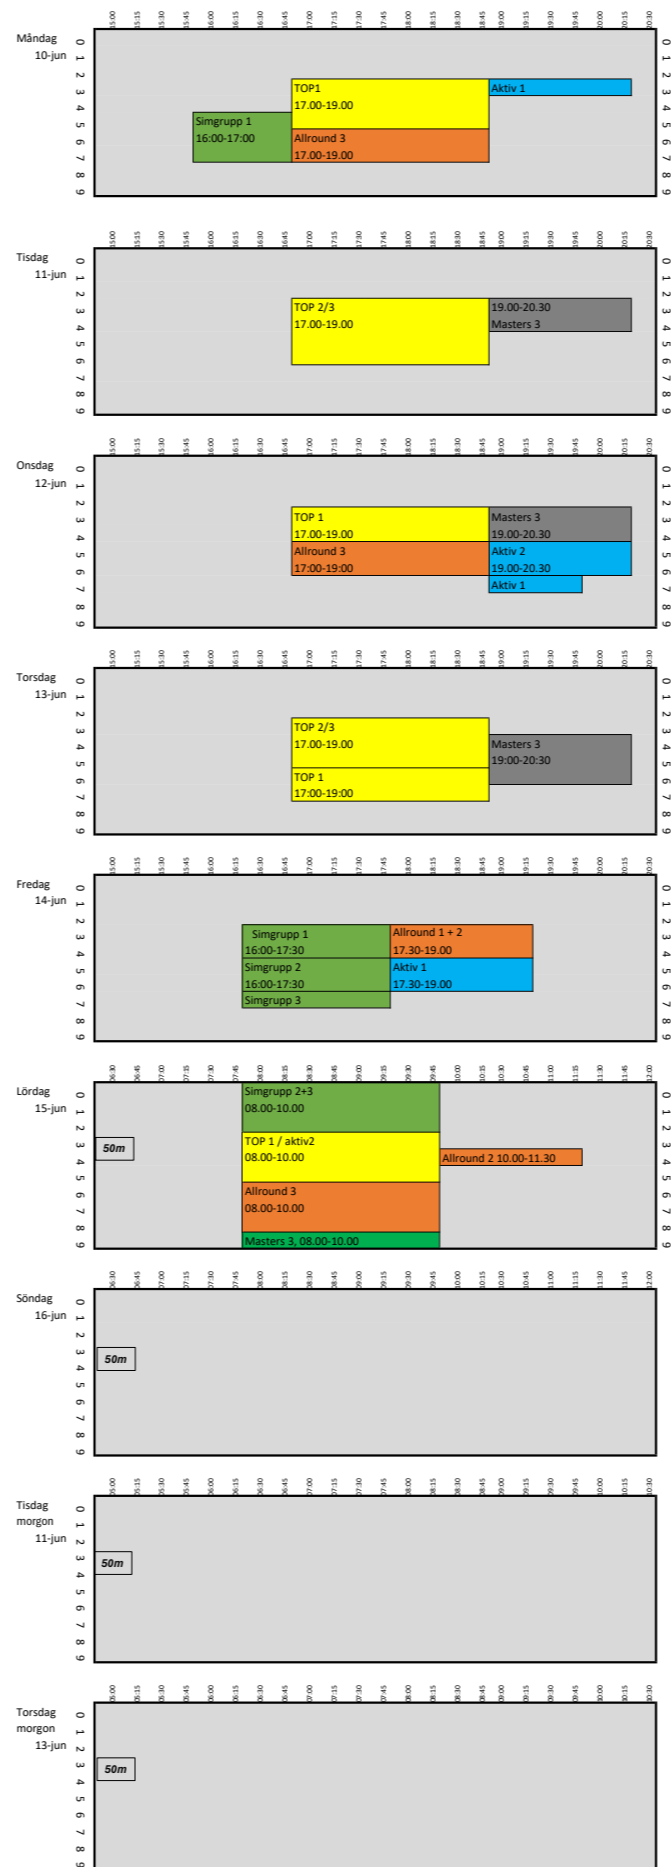

Tennis (utebassängen)