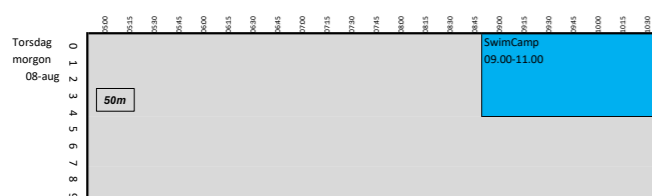

v. 32 Tinnerbäcksbadet

Uppdelat i 25m och 25y på eftermiddagarna