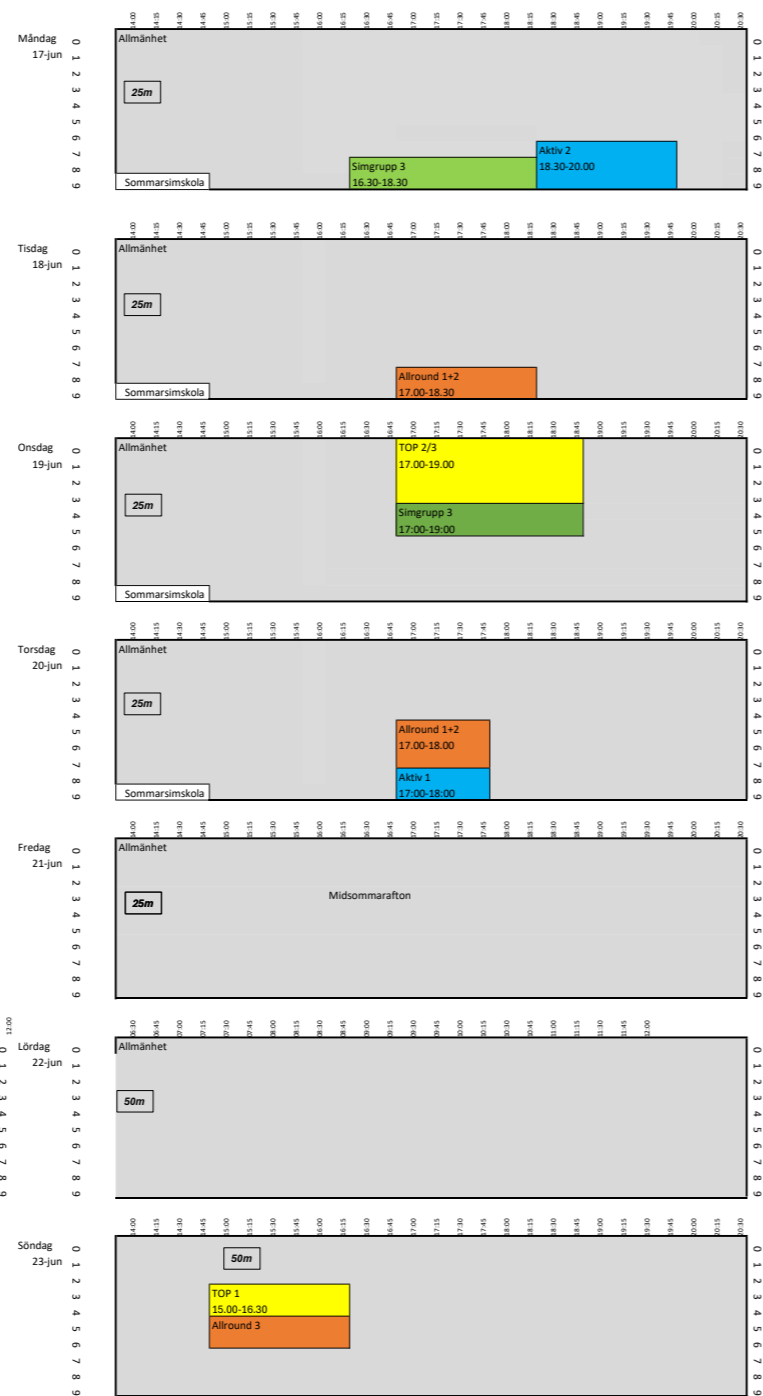

Tinnis (utebassängen)