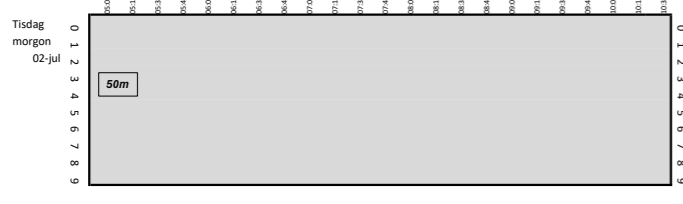

v. 27 Tinnerbäcksbadet

50m hela veckan