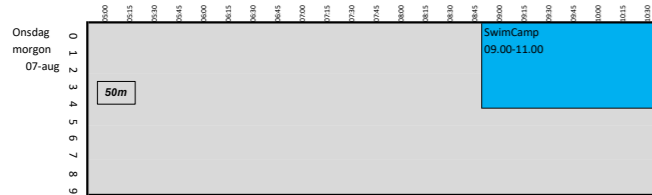

v. 32 Tinnerbäcksbadet

Uppdelat i 25m och 25y på eftermiddagarna