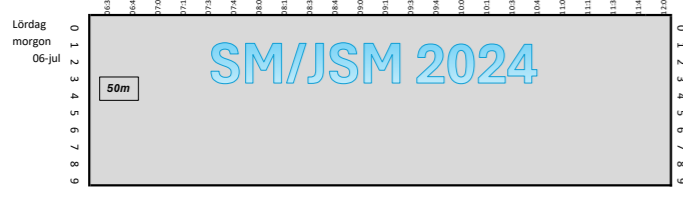

v. 27 Tinnerbäcksbadet

50m hela veckan