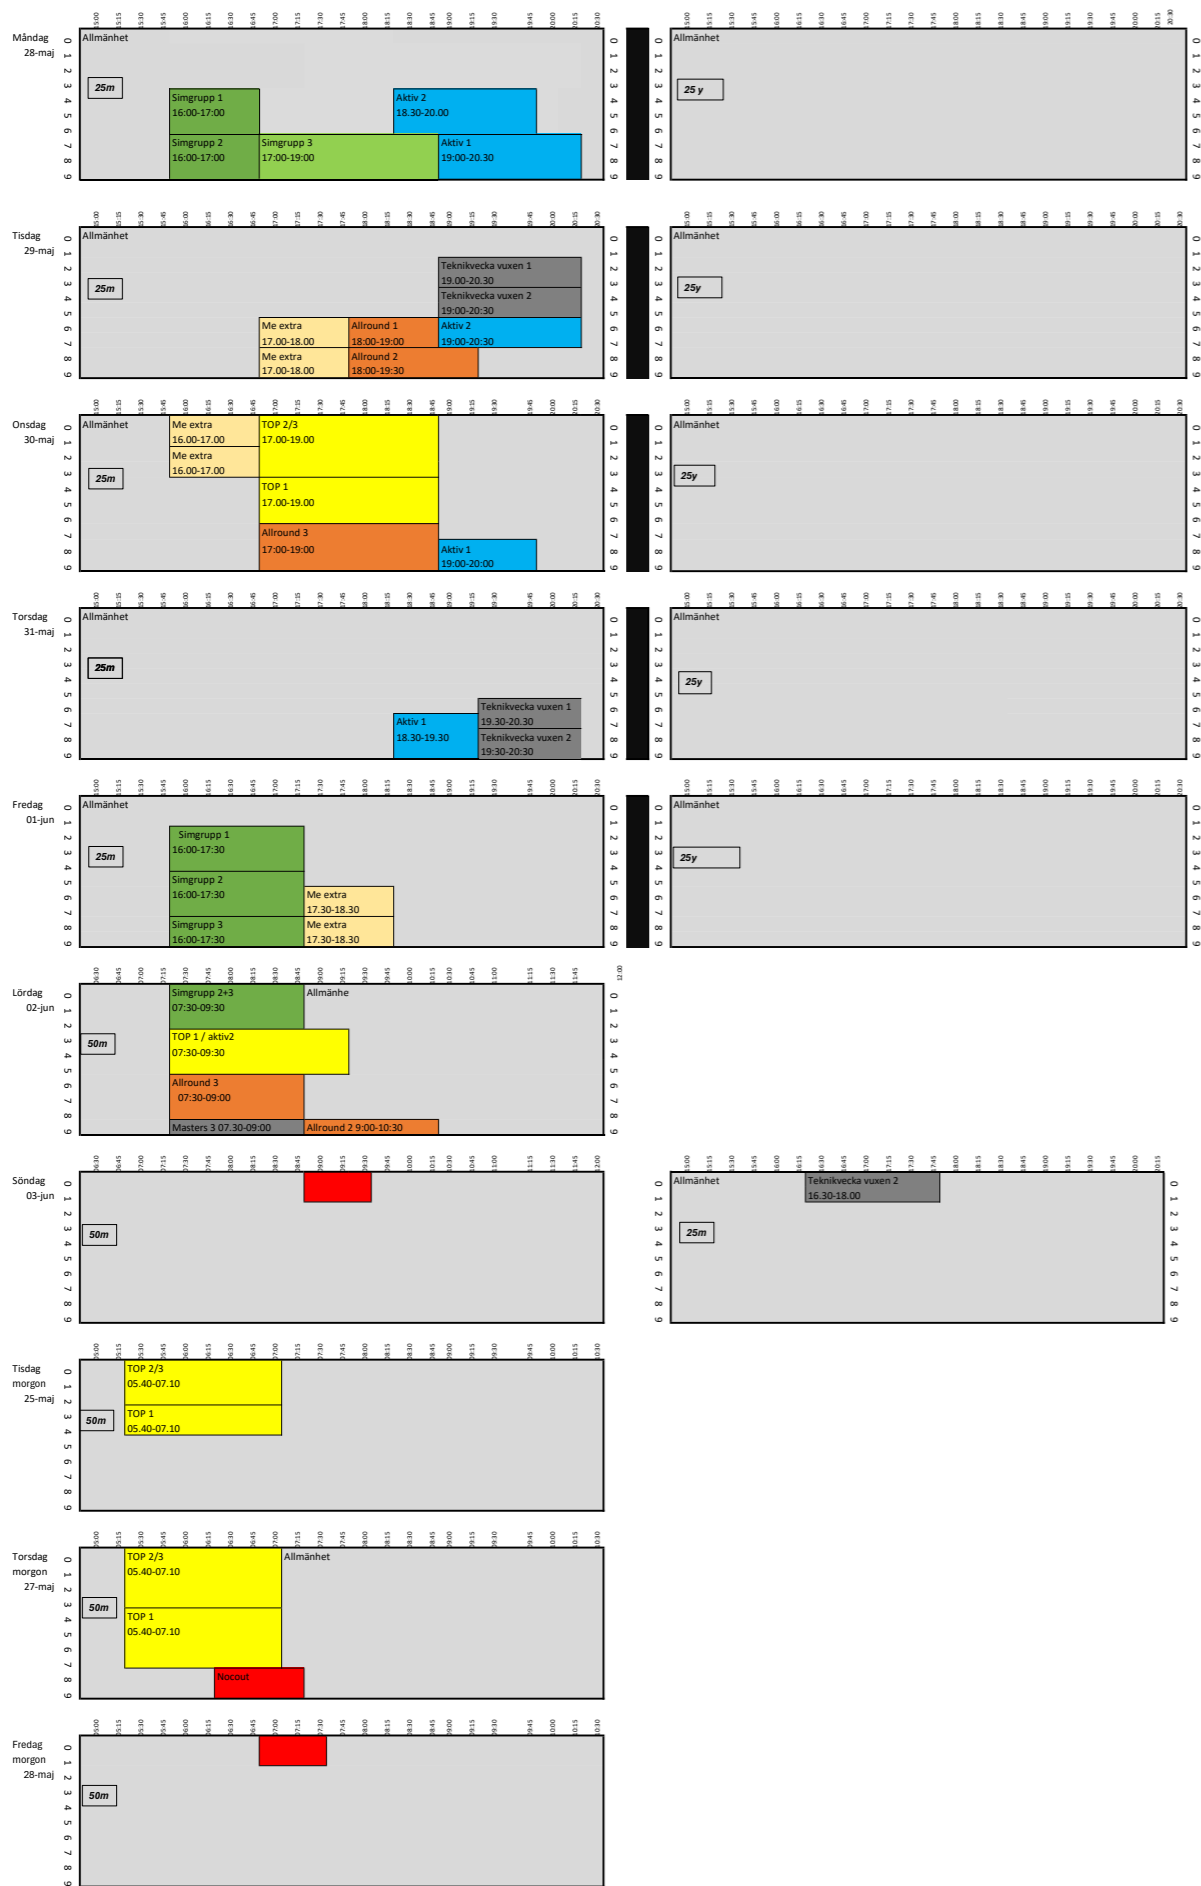

v. 22 Tinnerbäcksbadet

Uppdelat i 25m och 25y på eftermiddagarna