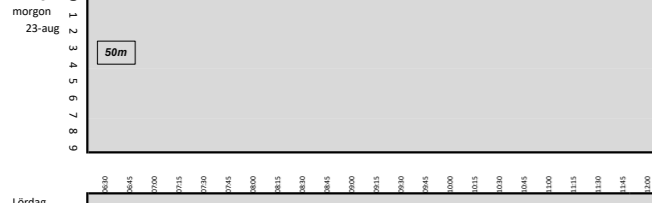

v. 34 Tinnerbäcksbadet

Uppdelat i 25m och 25y på eftermiddagarna