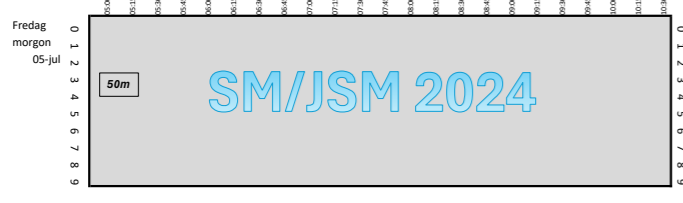

v. 27 Tinnerbäcksbadet

50m hela veckan