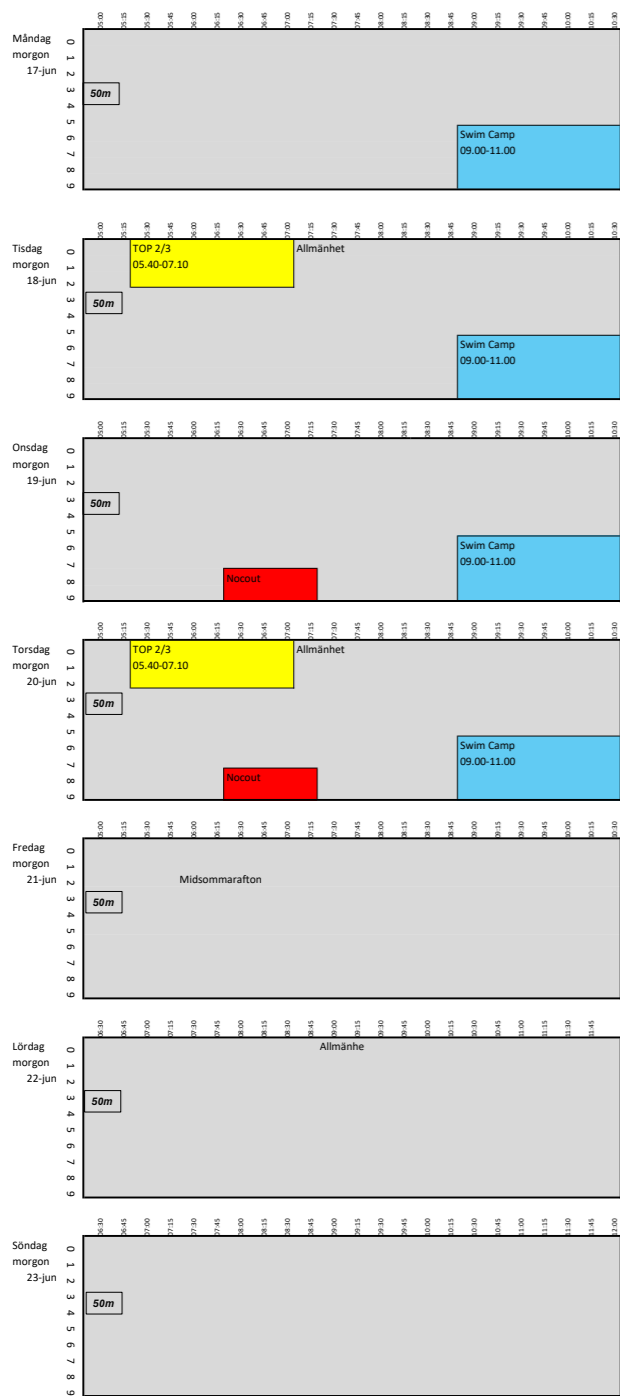

v. 25 Tinnerbäcksbadet

Uppdelat i 25m och 25y på eftermiddagarna