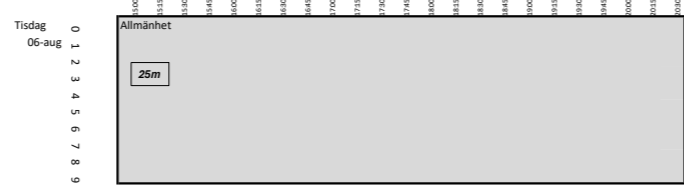

v. 32 Tinnerbäcksbadet

Uppdelat i 25m och 25y på eftermiddagarna