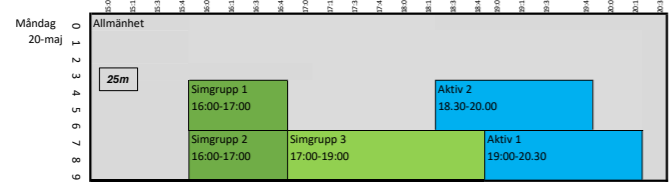

## v. 21 Tinnerbäcksbadet

Uppdelat i 25m och 25y på eftermiddagarna