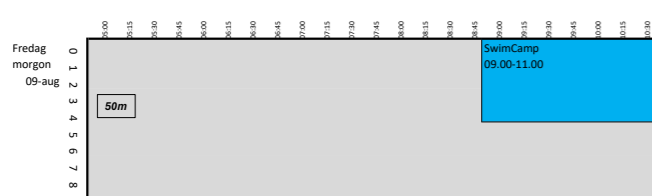

v. 32 Tinnerbäcksbadet

Uppdelat i 25m och 25y på eftermiddagarna