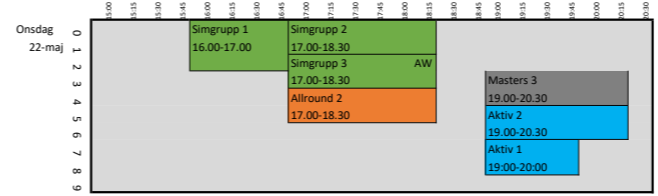

Tennis (utebassängen)