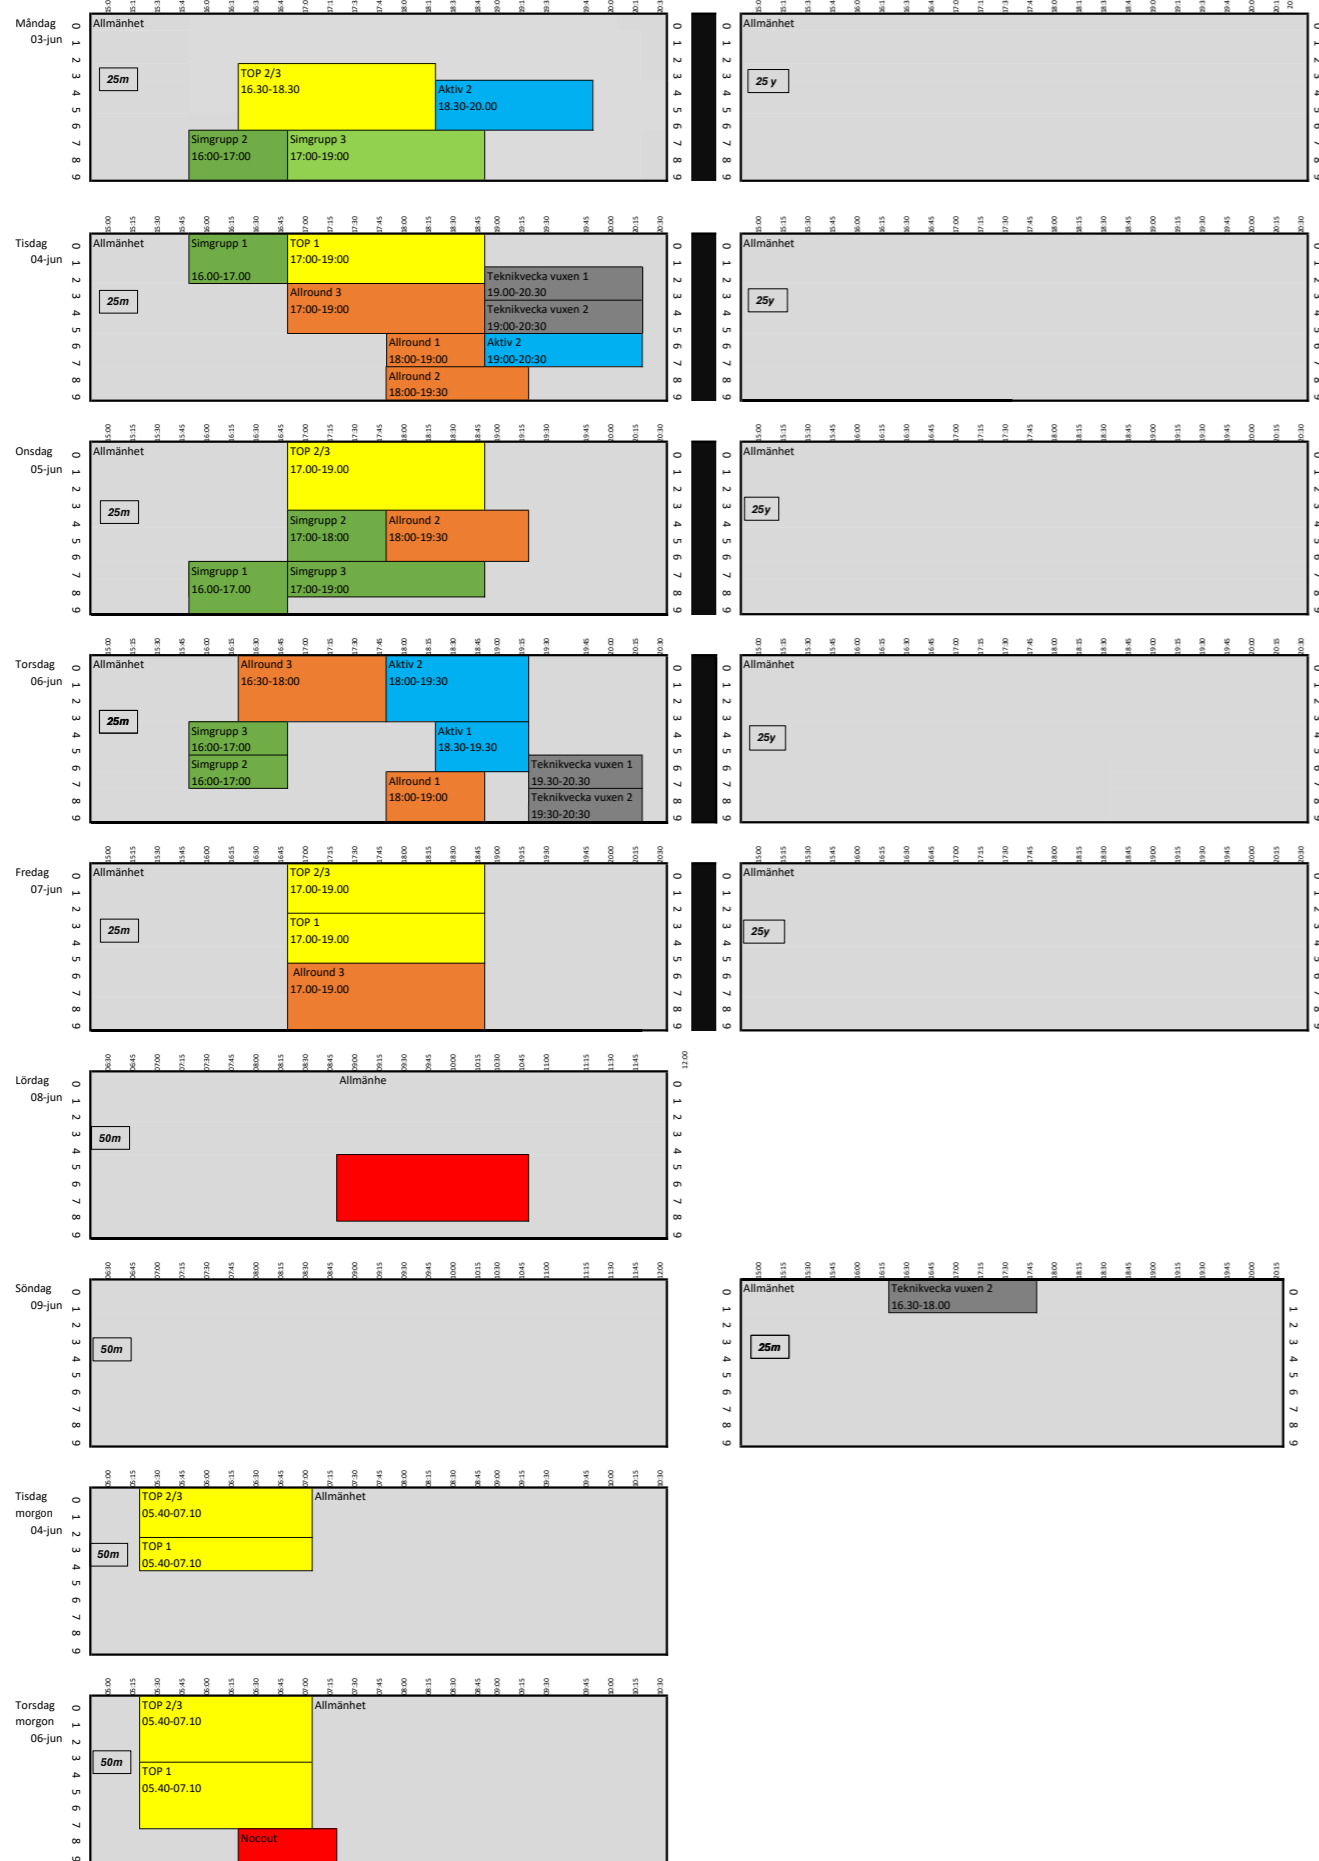

v. 23 Tinnerbäcksbadet

Uppdelat i 25m och 25y på eftermiddagarna