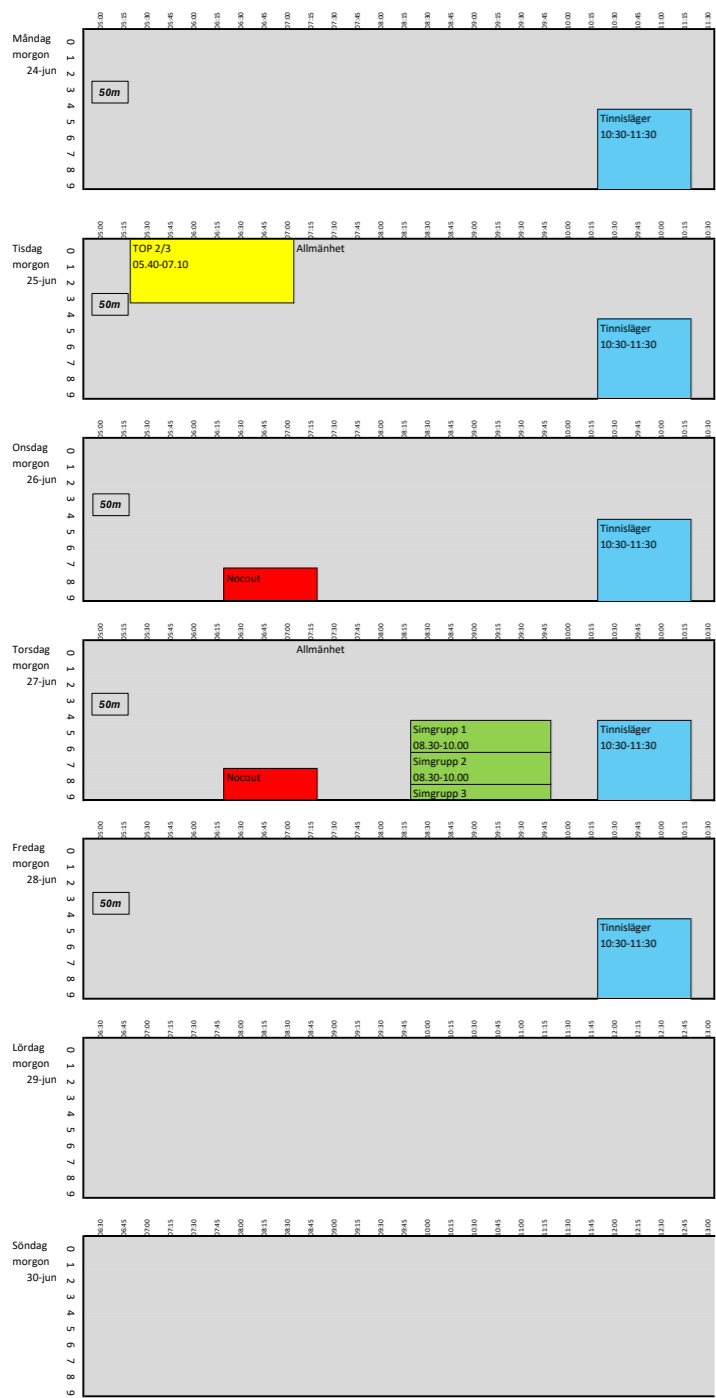

v. 26 Tinnerbäcksbadet

Uppdelat i 25m och 25y på eftermiddagarna