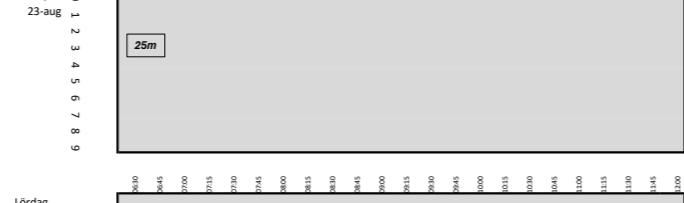

v. 34 Tinnerbäcksbadet

Uppdelat i 25m och 25y på eftermiddagarna