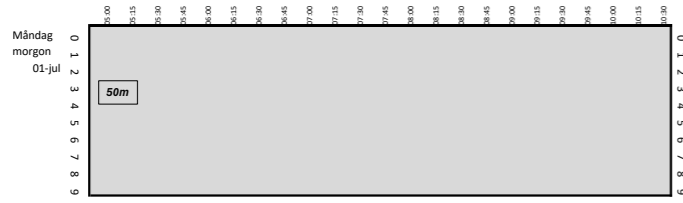

v. 27 Tinnerbäcksbadet

50m hela veckan