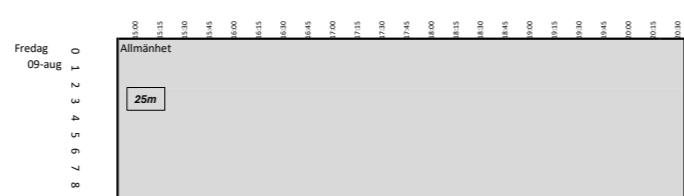

v. 32 Tinnerbäcksbadet

Uppdelat i 25m och 25y på eftermiddagarna