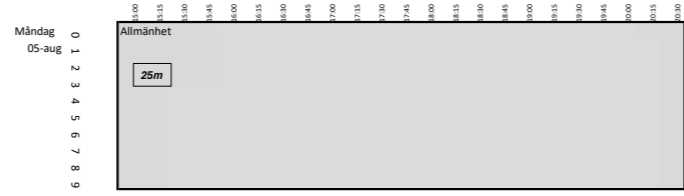

v. 32 Tinnerbäcksbadet

Uppdelat i 25m och 25y på eftermiddagarna