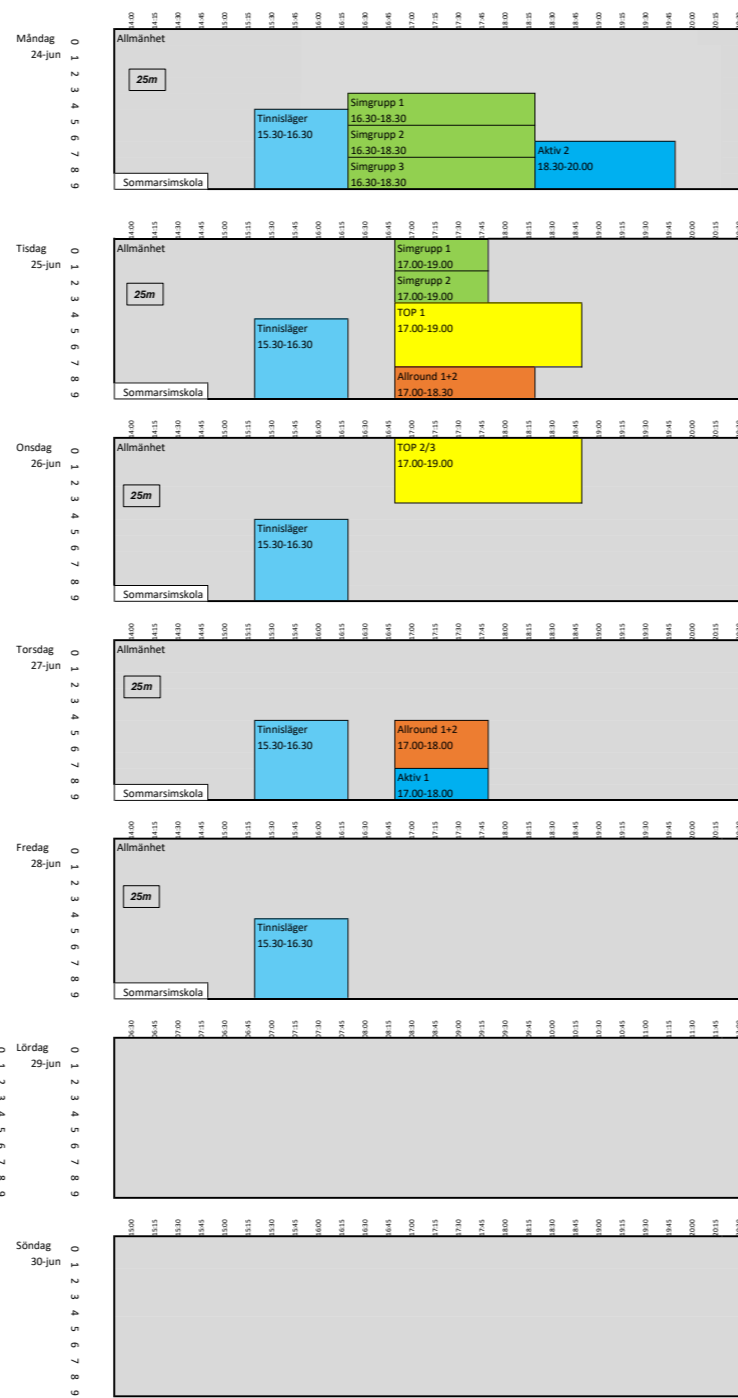

Tinnis (utebassängen)