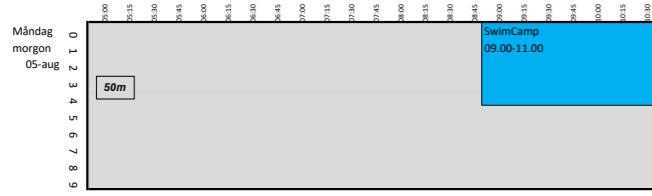

v. 32 Tinnerbäcksbadet

Uppdelat i 25m och 25y på eftermiddagarna