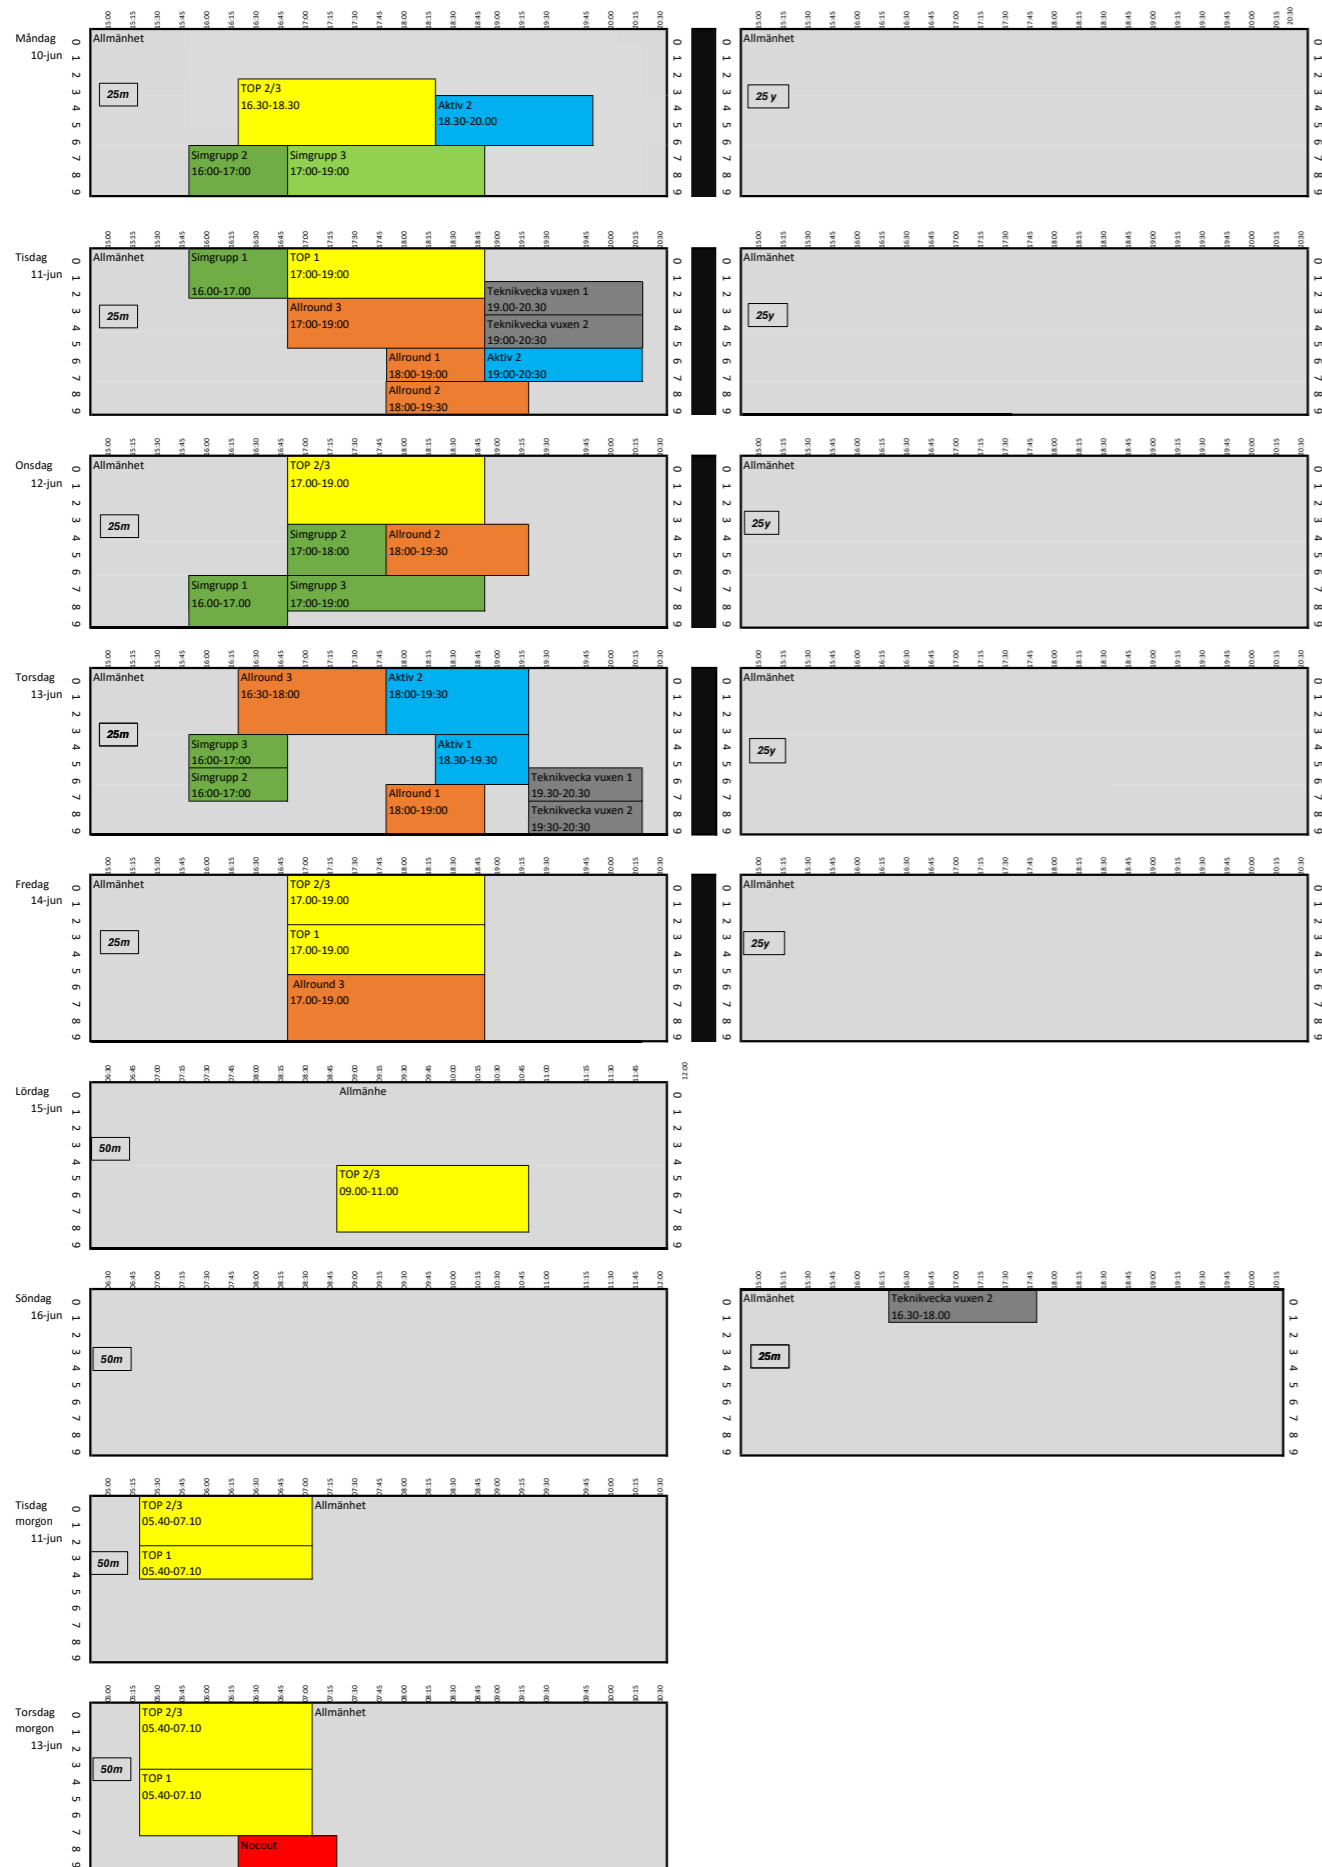

v. 24 Tinnerbäcksbadet

Uppdelat i 25m och 25y på eftermiddagarna