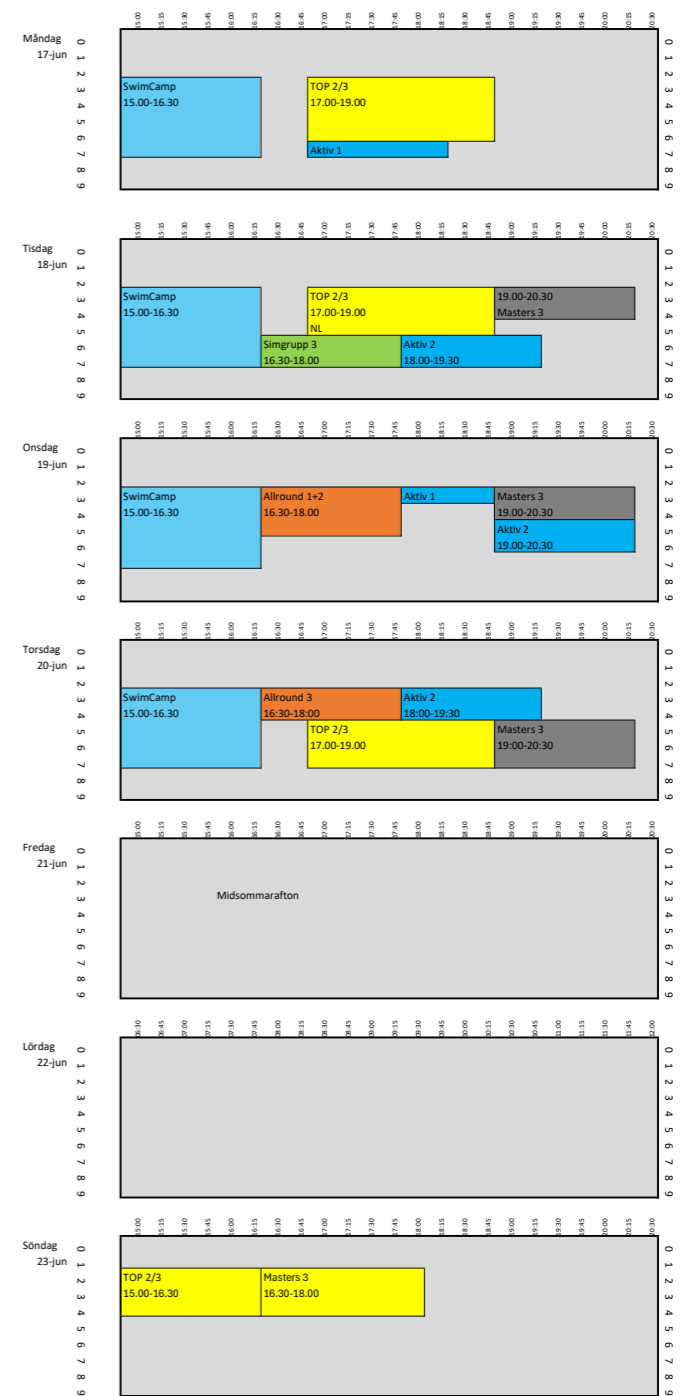

Tinnis (utebassängen)