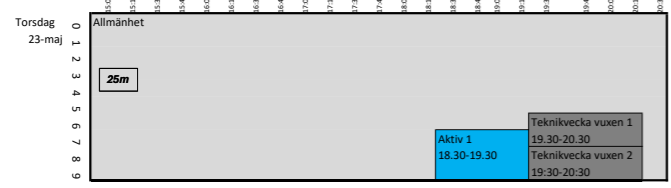

## v. 21 Tinnerbäcksbadet

Uppdelat i 25m och 25y på eftermiddagarna