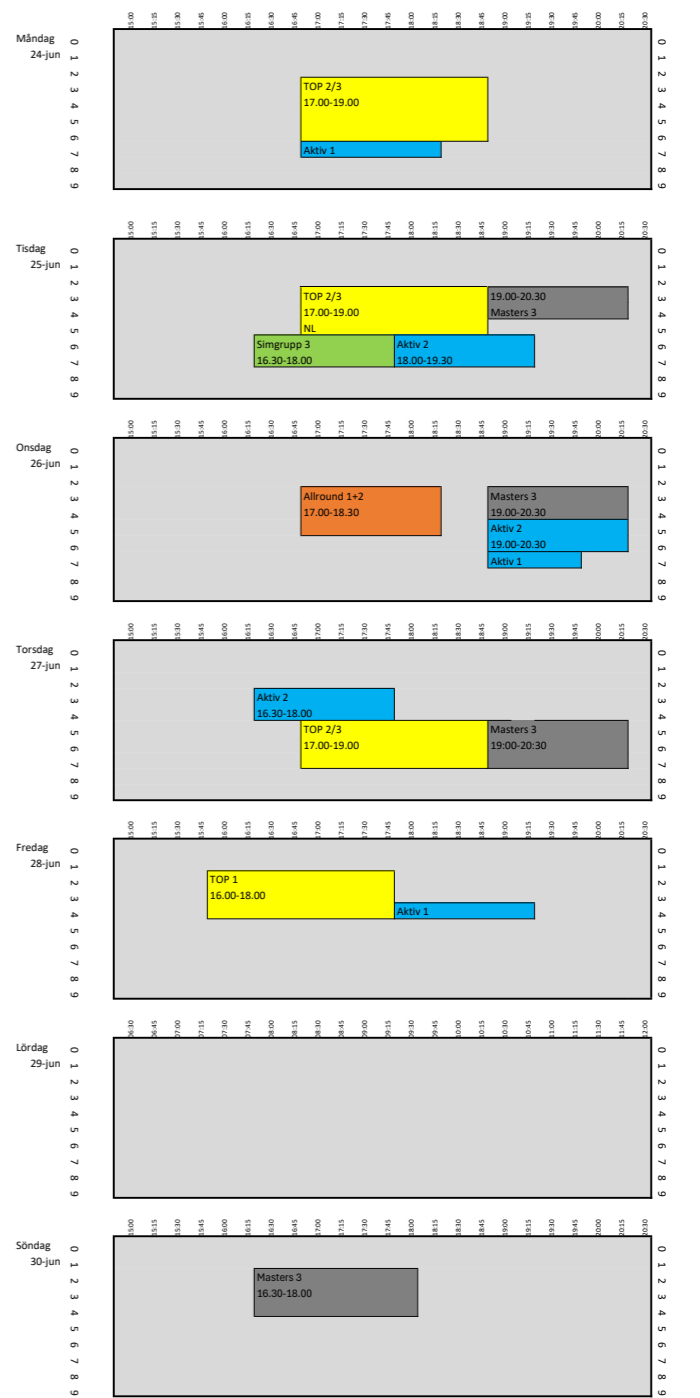

Tinnis (utebassängen)