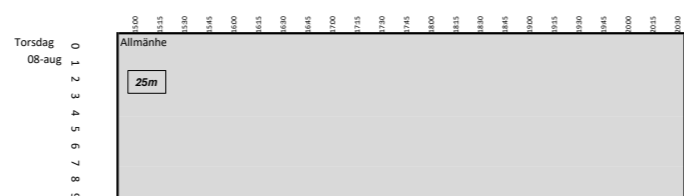

v. 32 Tinnerbäcksbadet

Uppdelat i 25m och 25y på eftermiddagarna