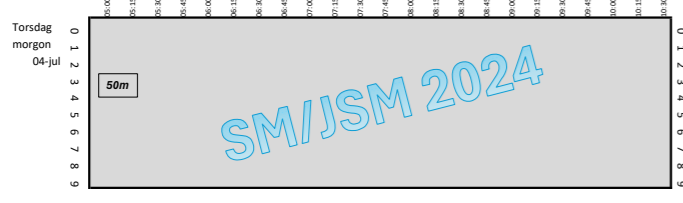

v. 27 Tinnerbäcksbadet

50m hela veckan