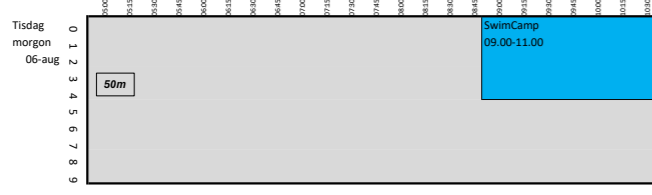

v. 32 Tinnerbäcksbadet

Uppdelat i 25m och 25y på eftermiddagarna