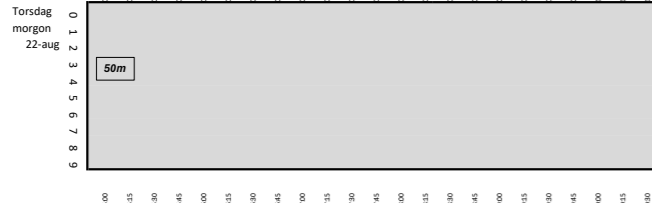

v. 34 Tinnerbäcksbadet

Uppdelat i 25m och 25y på eftermiddagarna