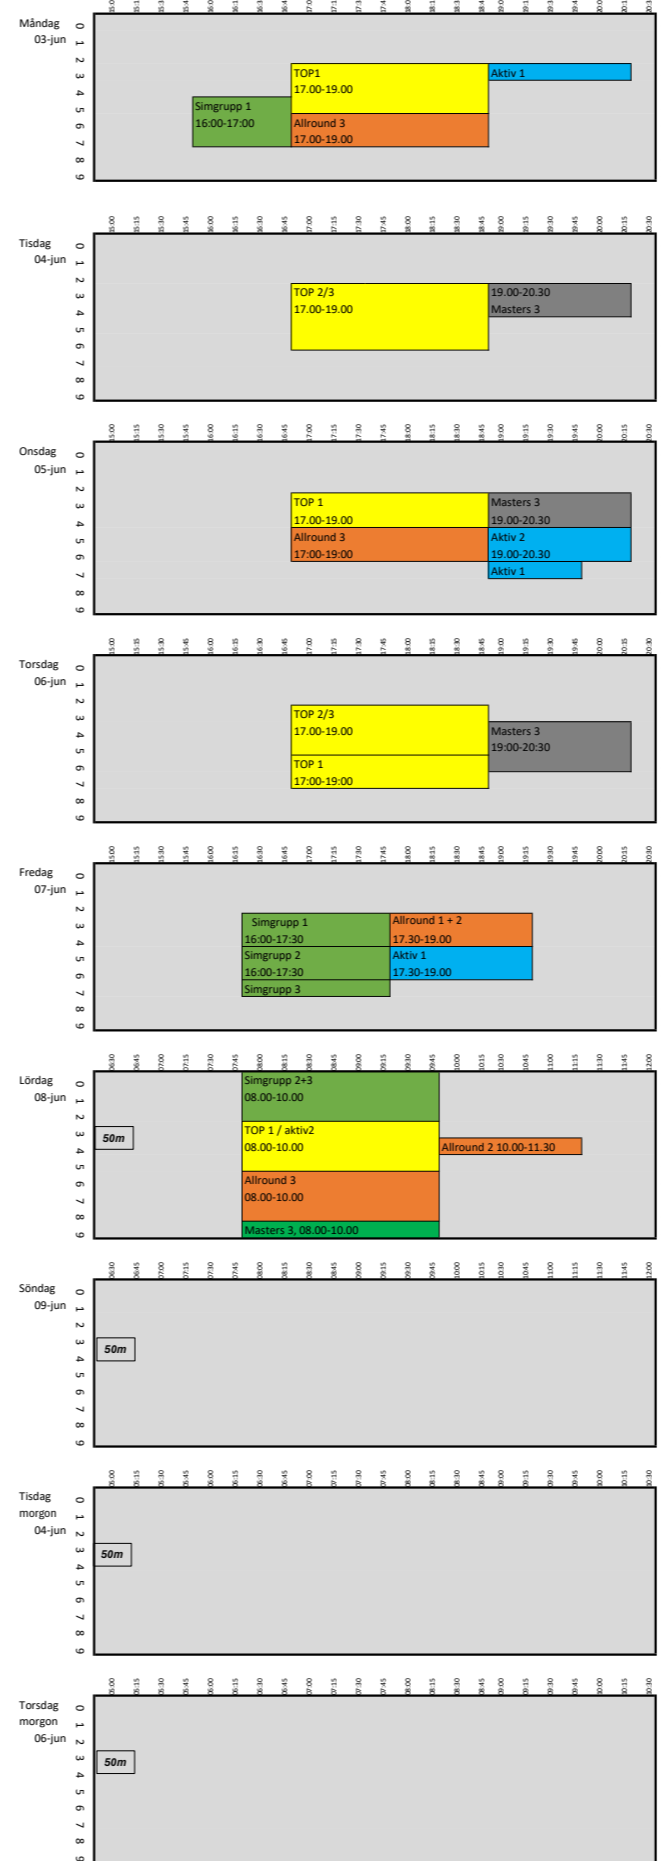

Tennis (utebassängen)