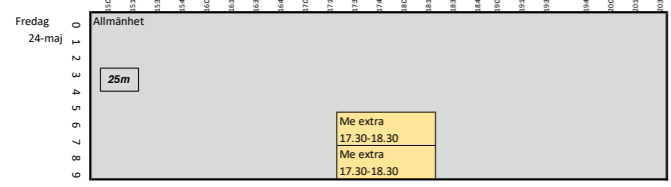

## v. 21 Tinnerbäcksbadet

Uppdelat i 25m och 25y på eftermiddagarna